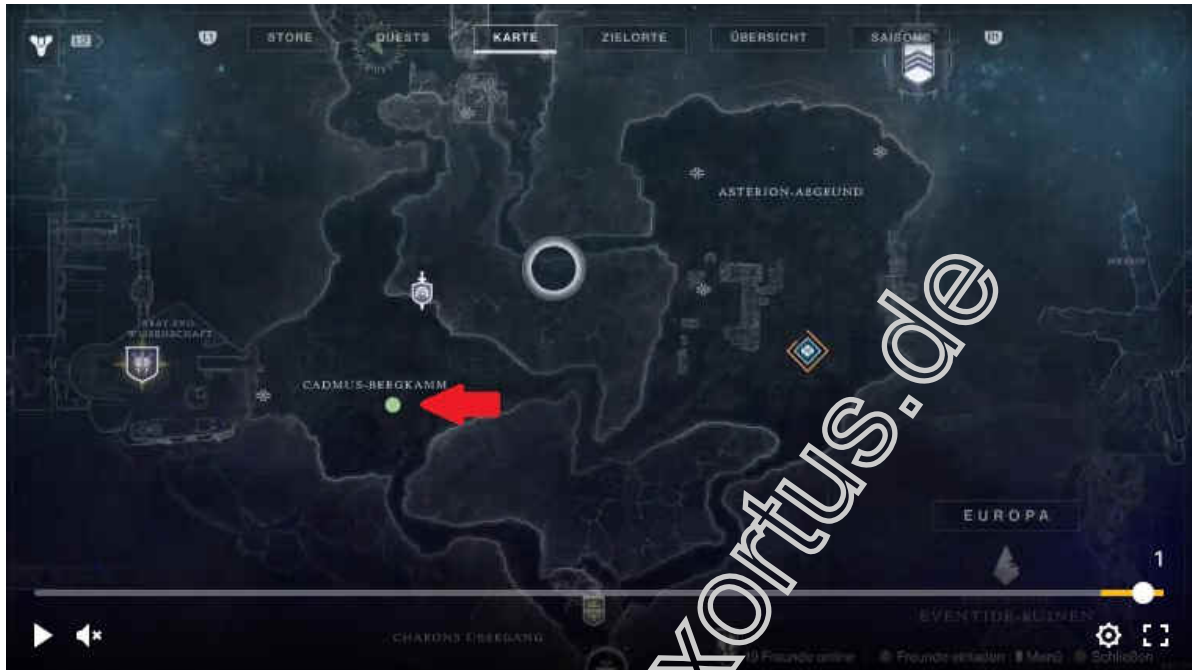

Destiny 2 - Verlorene Klage

Exo 1.

Hier der Standort vom 1 Exo!

Auf einem kleinen Eisberg am Wegesrand im Gebiet „Cadmus Bergkamm“!

Destiny 2 - Verlorene Klage

Exo 2.

Hier der Standort vom 2 Exo! Der Verlorene Sektor im gleichen Gebiet „Cadmus Bergkamm“.

Am Ende des Verlorenen Sektors beim Boss, an der Scheibenseite links.

Destiny 2 - Verlorene Klage

Exo 3.

Hier der Standort vom 3 Exo! Im Nachbar Gebiet Asterion-Abgrund.

Mit Blick auf dem Eingang zum Strike „Der Spiegelkorridor“!