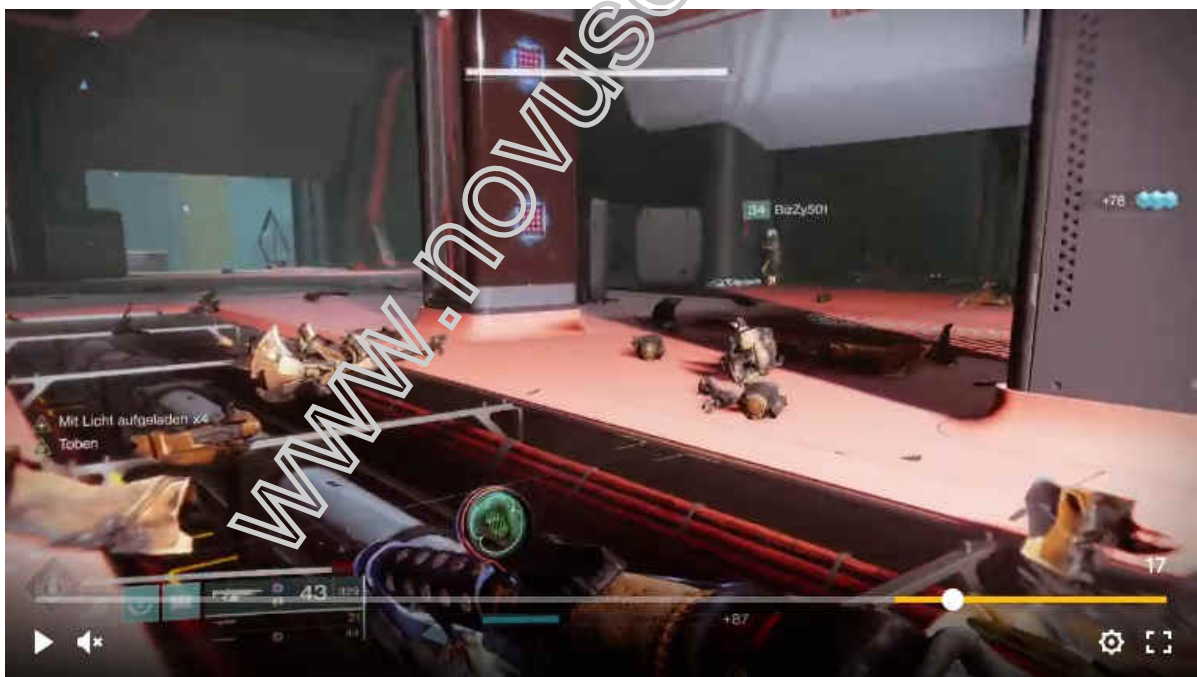

Destiny 2 - Verlorene Klage

Exo 1.

Hier der Standort vom 1 Exo!

Auf einem kleinen Eisberg am Wegesrand im Gebiet „Cadmus Bergkamm“!

Destiny 2 - Verlorene Klage

Exo 2.

Hier der Standort vom 2 Exo! Der Verlorene Sektor im gleichen Gebiet „Cadmus Bergkamm“.

Am Ende des Verlorenen Sektors beim Boss, an der Scheibenseite links.

Destiny 2 - Verlorene Klage

Exo 3.

Hier der Standort vom 3 Exo! Im Nachbar Gebiet Asterion-Abgrund.

Mit Blick auf dem Eingang zum Strike „Der Spiegelkorridor“!